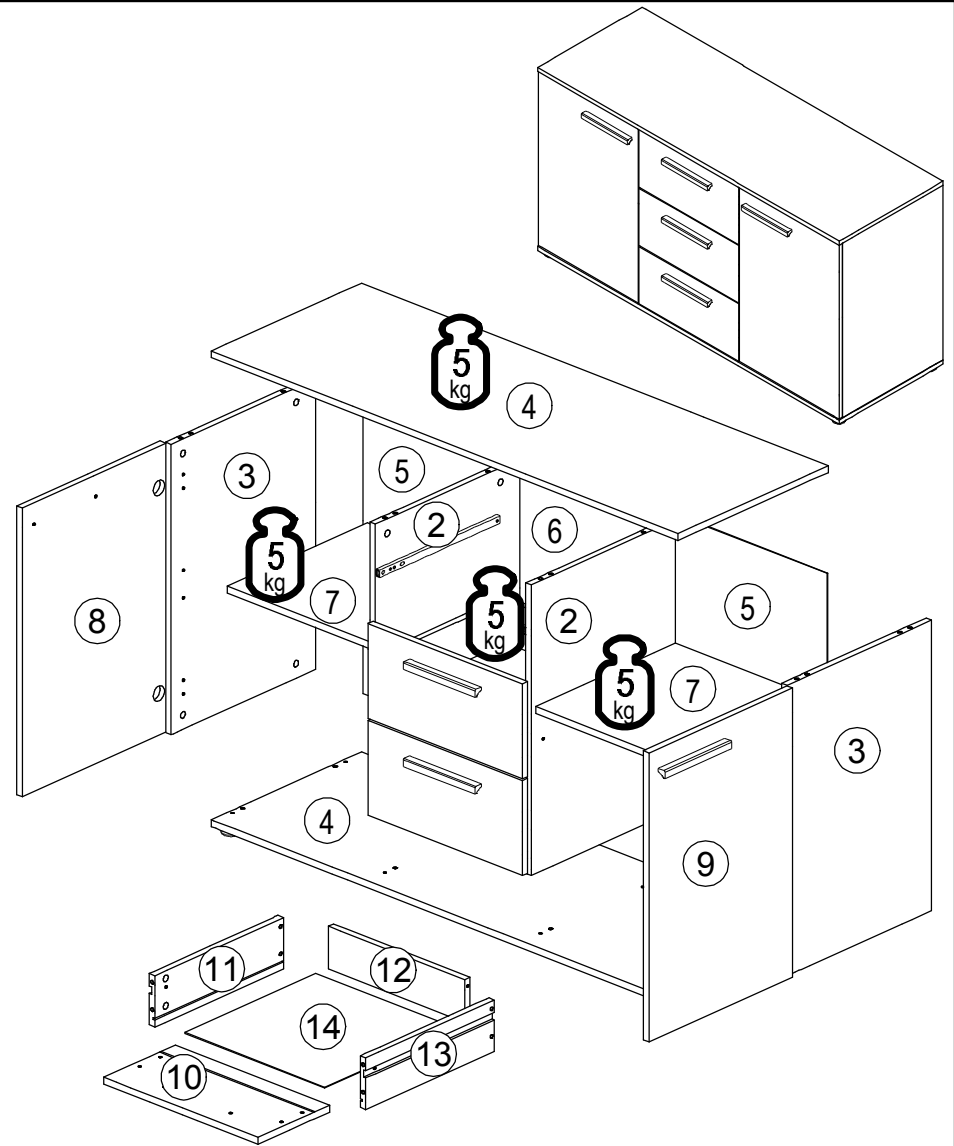

SK NÁVOD NA MONTÁŽ
 CZ MONTÁŽNÍ NÁVOD
 HU SZERELÉSI UTASÍTÁS
 DE MONTAGEANLEITUNG

DUNAJ TYP 11

	1350	mm
	726	
	470	

	 120 min		 PZ 2	 ≤ 0,5 kg	 3m	 4
--	-------------	--	----------	--------------	--------	-------

ID	ID	Part	Qty	Unit
12756	2	678*449*16	2x	2/2
12757	3	678*449*16	2x	2/2
12749	4	1350*467*16	2x	1/2
12758	5	704*446*2,5	2x	1/2
12759	6	704*450*2,5	1x	1/2
12752	7	425*435*16	2x	1/2
12760	8	674*446*16	1x	2/2
12761	9	674*446*16	1x	2/2
12762	10	446*222*16	3x	1/2
12271	11	400*120*16	3x	1/2
12754	12	394*100*16	3x	1/2
07408	13	400*120*16	3x	1/2
12755	14	404*406*2,5	3x	1/2

22244,01 Ø3,5*16	27000,00 Ø8*30	70013,01 Ø25	70021,01 Ø6,3x8	22705,00 Ø44x15	30080,00 Ø1,2x20	21102,00 Ø7x50	22300,00 Ø4x25	22250,00 Ø4x25	31103,00 	
A 14x	B 16x	C 28x	D 28x	E 18x	F 6x	G 50x	H 12x	J 6x	K 1x	
22213,00 Ø4x70	24103,00 Ø8	32315,00 	22601,00 		50553,00 	22502,00 M4x12	33018,00 	22243,00 Ø3,5x15	35101,01 	
L 1x	M 1x	N 5x	P 2x	Q 20x	R 6x	S 6x	T 3x	U 8x	V 8x	
24008,00 3,0	22236,00 Ø2,5x16	36002,07 	36002,08 							
W 10x	X 10x	Y 4x	Z 4x							